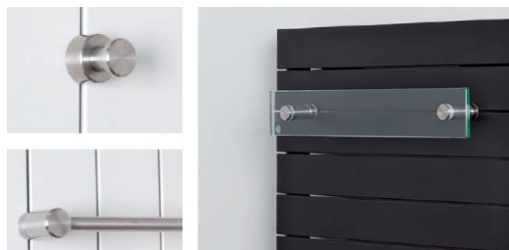

BAGNOLINO- radiatore bagno

Radiatore versatile e funzionale

In versione lineare (BNS) o curva (BNR),
in bianco o cromo.

Con tutto lo spazio che serve per i tuoi asciugamani

Anche nella versione con interasse attacco 500 mm.
E versione solo ELETTRICO (BNSW)

"Swiss Made"

Con lastra di copertura laterale.

Decotherm Plus - Design

Modello curvo -

Lunghezza massima 6000 mm

Modello Angolato -

L'angolo puo essere compreso tra 90° e 270°

Accessori